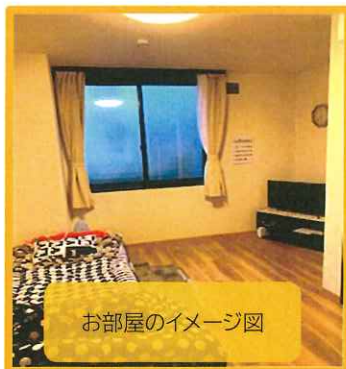

# cheer 下川原(グループホーム)

高校卒業後に親元を離れて  
自立した生活を考えている生徒さんへ

ショートステイを利用してみませんか？

ペンションのようなおしゃれな建物です。

男性棟・女性棟があります。

女性棟リビング

リビングは吹き抜けで広々！  
朝日が入り明るい雰囲気です。

男性棟リビング

玄関からの雰囲気

対面キッチンで会話をしながら料理ができます。

お部屋のイメージ図

【各部屋に備え付けられているもの】  
リモコン照明・エアコン・洗面台